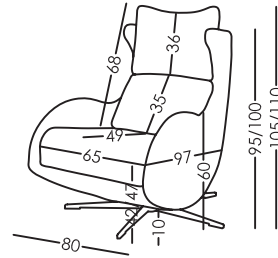

LENNY RELAX

TECHNISCHES DATENBLATT | RV001 | DE

fama

Maße

Breite:	80cm
Höhe:	106cm
Tiefe:	115cm
Sitzhöhe:	56cm
Armlehnehöhe:	71cm
Rückenlehnehöhe:	67cm
Tiefe wenn offen:	153cm

Technische Details

Gestell:	Kiefernholz und Brett
Sattelgurt:	N.E.A.
Rückenlehne Sattelgurt:	80 mm Gurtbandaufhängung
Sitzkissenharte:	Mittlerer Härtegrad (weiß)
Rückenlehne:	Polyurethan 35Kg + Faser
Rückenlehne:	Fibersilk 100% Faser
Dekokissen:	-
Abnehmbare Teile:	Sitz und Rückenlehne